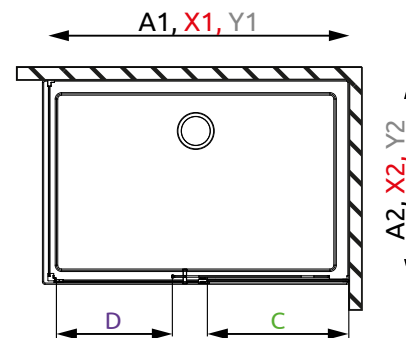

drzwi lewe      ściana prawa

Wariant LEWY  
Variant L

ściana lewa      drzwi prawe

Wariant PRAWY  
Variant R

Wariant LEWY  
Variant L

**KDJ DRZWI / KDJ DOOR**

Model	A1	X1	Y1	C	D	H1
<b>KDJ 100</b>	1000	985-1000	980-995	455-470	390	2005
<b>KDJ 110</b>	1100	1085-1100	1080-1095	505-520	440	2005
<b>KDJ 120</b>	1200	1185-1200	1180-1195	555-570	490	2005
<b>KDJ 130</b>	1300	1285-1300	1280-1295	605-620	540	2005
<b>KDJ 140</b>	1400	1385-1400	1380-1395	655-670	590	2005
<b>KDJ 150</b>	1500	1485-1500	1480-1495	705-720	640	2005
<b>KDJ 160</b>	1600	1585-1600	1580-1595	755-770	690	2005

**ŚCIANKA S1 / SIDEWALL S1**

Model	A2	X2	Y2	H2
<b>S1 70</b>	700	685-700	680-695	2000
<b>S1 75</b>	750	735-750	730-745	2000
<b>S1 80</b>	800	785-800	780-795	2000
<b>S1 90</b>	900	885-900	880-895	2000
<b>S1 100</b>	1000	985-1000	980-995	2000
<b>S1 110</b>	1100	1085-1100	1080-1095	2000
<b>S1 120</b>	1200	1185-1200	1180-1195	2000