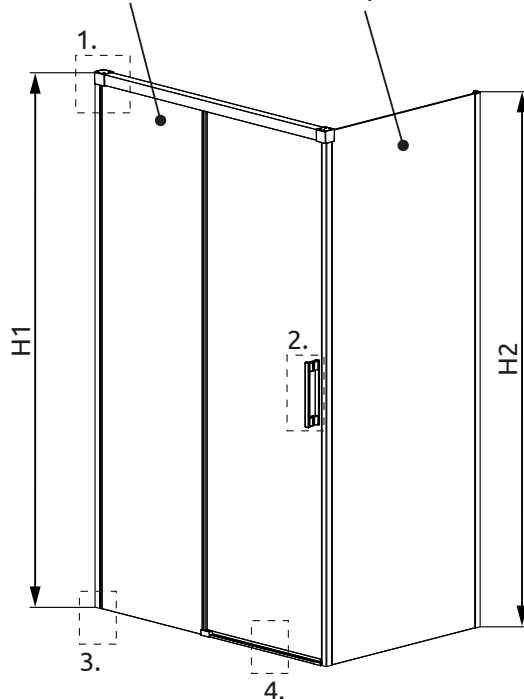

drzwi lewe      ściana prawa

Wariant LEWY  
Variant L

ściana lewa      drzwi prawe

Wariant PRAWY  
Variant R

Wariant LEWY  
Variant L

**KDJ DRZWI / KDJ DOOR**

Model	A1	X1	Y1	C	D	H1
<b>KDJ 100</b>	1000	985-1000	980-995	455-470	390	2005
<b>KDJ 110</b>	1100	1085-1100	1080-1095	505-520	440	2005
<b>KDJ 120</b>	1200	1185-1200	1180-1195	555-570	490	2005
<b>KDJ 130</b>	1300	1285-1300	1280-1295	605-620	540	2005
<b>KDJ 140</b>	1400	1385-1400	1380-1395	655-670	590	2005
<b>KDJ 150</b>	1500	1485-1500	1480-1495	705-720	640	2005
<b>KDJ 160</b>	1600	1585-1600	1580-1595	755-770	690	2005

**ŚCIANKA S1 / SIDEWALL S1**

Model	A2	X2	Y2	H2
<b>S1 70</b>	700	685-700	680-695	2000
<b>S1 75</b>	750	735-750	730-745	2000
<b>S1 80</b>	800	785-800	780-795	2000
<b>S1 90</b>	900	885-900	880-895	2000
<b>S1 100</b>	1000	985-1000	980-995	2000
<b>S1 110</b>	1100	1085-1100	1080-1095	2000
<b>S1 120</b>	1200	1185-1200	1180-1195	2000