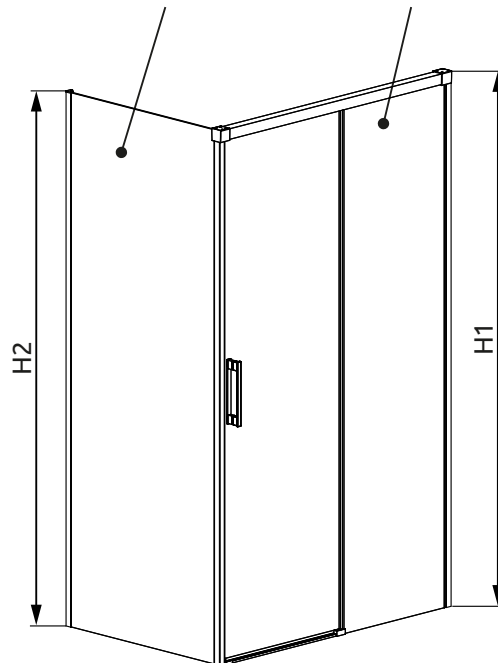

drzwi lewe      ściana prawa

Wariant LEWY  
Variant L

ściana lewa      drzwi prawe

Wariant PRAWY  
Variant R

Wariant LEWY  
Variant L

**KDJ DRZWI / KDJ DOOR**

Model	A1	X1	Y1	C	D	H1
<b>KDJ 100</b>	1000	985-1000	980-995	455-470	390	2005
<b>KDJ 110</b>	1100	1085-1100	1080-1095	505-520	440	2005
<b>KDJ 120</b>	1200	1185-1200	1180-1195	555-570	490	2005
<b>KDJ 130</b>	1300	1285-1300	1280-1295	605-620	540	2005
<b>KDJ 140</b>	1400	1385-1400	1380-1395	655-670	590	2005
<b>KDJ 150</b>	1500	1485-1500	1480-1495	705-720	640	2005
<b>KDJ 160</b>	1600	1585-1600	1580-1595	755-770	690	2005

**ŚCIANKA S1 / SIDEWALL S1**

Model	A2	X2	Y2	H2
<b>S1 70</b>	700	685-700	680-695	2000
<b>S1 75</b>	750	735-750	730-745	2000
<b>S1 80</b>	800	785-800	780-795	2000
<b>S1 90</b>	900	885-900	880-895	2000
<b>S1 100</b>	1000	985-1000	980-995	2000
<b>S1 110</b>	1100	1085-1100	1080-1095	2000
<b>S1 120</b>	1200	1185-1200	1180-1195	2000