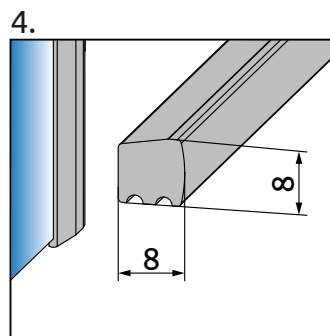

drzwi lewe      ściana prawa

Wariant LEWY  
Variant L

ściana lewa      drzwi prawe

Wariant PRAWY  
Variant R

Wariant LEWY  
Variant L

**KDJ DRZWI / KDJ DOOR**

Model	A1	X1	Y1	C	D	H1
<b>KDJ 100</b>	1000	985-1000	980-995	455-470	390	2005
<b>KDJ 110</b>	1100	1085-1100	1080-1095	505-520	440	2005
<b>KDJ 120</b>	1200	1185-1200	1180-1195	555-570	490	2005
<b>KDJ 130</b>	1300	1285-1300	1280-1295	605-620	540	2005
<b>KDJ 140</b>	1400	1385-1400	1380-1395	655-670	590	2005
<b>KDJ 150</b>	1500	1485-1500	1480-1495	705-720	640	2005
<b>KDJ 160</b>	1600	1585-1600	1580-1595	755-770	690	2005

**ŚCIANKA S1 / SIDEWALL S1**

Model	A2	X2	Y2	H2
<b>S1 70</b>	700	685-700	680-695	2000
<b>S1 75</b>	750	735-750	730-745	2000
<b>S1 80</b>	800	785-800	780-795	2000
<b>S1 90</b>	900	885-900	880-895	2000
<b>S1 100</b>	1000	985-1000	980-995	2000
<b>S1 110</b>	1100	1085-1100	1080-1095	2000
<b>S1 120</b>	1200	1185-1200	1180-1195	2000