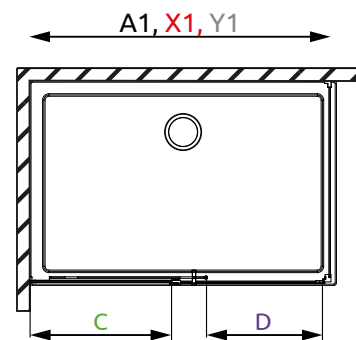

drzwi lewe      ściana prawa

Wariant LEWY  
Variant L

ściana lewa      drzwi prawe

Wariant PRAWY  
Variant R

Wariant LEWY  
Variant L

**KDJ DRZWI / KDJ DOOR**

Model	A1	X1	Y1	C	D	H1
<b>KDJ 100</b>	1000	985-1000	980-995	455-470	390	2005
<b>KDJ 110</b>	1100	1085-1100	1080-1095	505-520	440	2005
<b>KDJ 120</b>	1200	1185-1200	1180-1195	555-570	490	2005
<b>KDJ 130</b>	1300	1285-1300	1280-1295	605-620	540	2005
<b>KDJ 140</b>	1400	1385-1400	1380-1395	655-670	590	2005
<b>KDJ 150</b>	1500	1485-1500	1480-1495	705-720	640	2005
<b>KDJ 160</b>	1600	1585-1600	1580-1595	755-770	690	2005

**ŚCIANKA S1 / SIDEWALL S1**

Model	A2	X2	Y2	H2
<b>S1 70</b>	700	685-700	680-695	2000
<b>S1 75</b>	750	735-750	730-745	2000
<b>S1 80</b>	800	785-800	780-795	2000
<b>S1 90</b>	900	885-900	880-895	2000
<b>S1 100</b>	1000	985-1000	980-995	2000
<b>S1 110</b>	1100	1085-1100	1080-1095	2000
<b>S1 120</b>	1200	1185-1200	1180-1195	2000