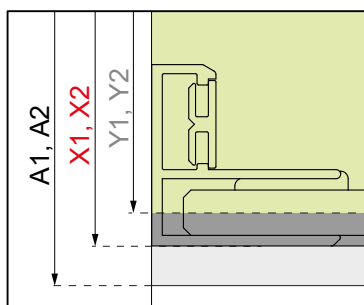

drzwi lewe      ściana prawa

Wariant LEWY  
Variant L

ściana lewa      drzwi prawe

Wariant PRAWY  
Variant R

Wariant LEWY  
Variant L

**KDJ DRZWI / KDJ DOOR**

Model	A1	X1	Y1	C	D	H1
<b>KDJ 100</b>	1000	985-1000	980-995	455-470	390	2005
<b>KDJ 110</b>	1100	1085-1100	1080-1095	505-520	440	2005
<b>KDJ 120</b>	1200	1185-1200	1180-1195	555-570	490	2005
<b>KDJ 130</b>	1300	1285-1300	1280-1295	605-620	540	2005
<b>KDJ 140</b>	1400	1385-1400	1380-1395	655-670	590	2005
<b>KDJ 150</b>	1500	1485-1500	1480-1495	705-720	640	2005
<b>KDJ 160</b>	1600	1585-1600	1580-1595	755-770	690	2005

**ŚCIANKA S1 / SIDEWALL S1**

Model	A2	X2	Y2	H2
<b>S1 70</b>	700	685-700	680-695	2000
<b>S1 75</b>	750	735-750	730-745	2000
<b>S1 80</b>	800	785-800	780-795	2000
<b>S1 90</b>	900	885-900	880-895	2000
<b>S1 100</b>	1000	985-1000	980-995	2000
<b>S1 110</b>	1100	1085-1100	1080-1095	2000
<b>S1 120</b>	1200	1185-1200	1180-1195	2000